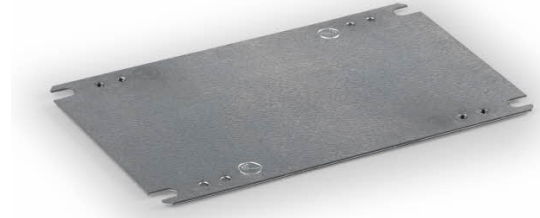

Asennuslevyt

**ASENNUSLEVY 230X330X1,5MM,  
GALVANOITU TERÄS**Yhteensopivuus: **Cubo EO**Tuotekoodi: **EOP1**Sähkönumero: **3442757**

Asennuslevyt mahdollistavat komponenttien (riviliittimien, DIN-kiskojen, sähköisten komponenttien jne.) asentamisen kotelon sisään. Casemetin asennuslevyt auttavat säilyttämään kotelon IP-luokituksen, koska kotelon ulkokuoreen ei tule rakenteellisia muutoksia.

✓ Varastotuote    ✓ Soveltuu ulkokäyttöön

**MITAT JA PAINO**

Paino	0,9
Leveys	230
Korkeus	330
Syvyys	1.5

**MATERIAALITIEDOT**

Materiaali	Kuumasinkitty teräs
Väri	Teräs
Pinnan tyyppi	Ei pinnoitettu

**TOIMINNALLISUUDET**