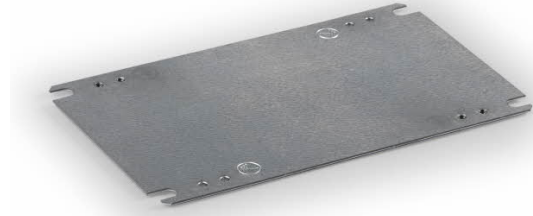

Asennuslevyt

**ASENNUSLEVY 330X330X1,5MM,
GALVANOITU TERÄS**Yhteensopivuus: **Cubo EO**Tuotekoodi: **EOR1**Sähkönumero: **3442758**

Asennuslevyt mahdollistavat komponenttien (riviliittimien, DIN-kiskojen, sähköisten komponenttien jne.) asentamisen kotelon sisään. Casemetin asennuslevyt auttavat säilyttämään kotelon IP-luokituksen, koska kotelon ulkokuoreen ei tule rakenteellisia muutoksia.

✓ **Varastotuote** ✓ **Soveltuu ulkokäyttöön****MITAT JA PAINO**

Paino	1,2
Leveys	330
Korkeus	330
Syvyys	1.5

MATERIAALITIEDOT

Materiaali	Kuumasinkitty teräs
Väri	Teräs
Pinnan tyyppi	Ei pinnoitettu

TOIMINNALLISUUDET