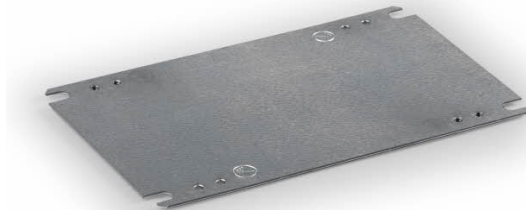

Asennuslevyt

**ASENNUSLEVY 330X510X1,5MM,
GALVANOITU TERÄS**Yhteensopivuus: **Cubo EO**Tuotekoodi: **EOU1**Sähkönumero: **3442761**

Asennuslevyt mahdollistavat komponenttien (riviliittimien, DIN-kiskojen, sähköisten komponenttien jne.) asentamisen kotelon sisään. Casemetin asennuslevyt auttavat säilyttämään kotelon IP-luokituksen, koska kotelon ulkokuoreen ei tule rakenteellisia muutoksia.

✓ **Varastotuote** ✓ **Soveltuu ulkokäyttöön****MITAT JA PAINO**

Paino	1,9
Leveys	330
Korkeus	510
Syvyys	1.5

MATERIAALITIEDOT

Materiaali	Kuumasinkitty teräs
Väri	Teräs
Pinnan tyyppi	Ei pinnoitettu

TOIMINNALLISUUDET