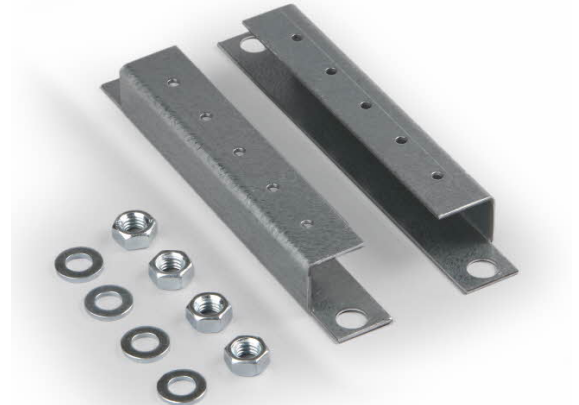

DIN-kiskot ja -profiilit

DIN-KISKO PROFIIILI ALAOSALLE, 500 MM SIVULLE, PARI, KUUMASINKITTY TERÄS

Yhteensopivuus: **Cubo E**

Tuotekoodi: **EBP50**

Sähkönumero: **3444776**

Casemetin koteloihin on saatavana lisävarusteena DIN-kiskoja ja -profiileita, jotka helpottavat komponenttien siistiä ja turvallista asennusta kotelon sisälle. Ne tuovat joustavuutta kokonaisuuden suunnitteluun ja mahdollistavat kotelon varustelun käyttökohteen vaatimusten mukaan.

✓ Varastotuote ✓ Soveltuu ulkokäyttöön

MATERIAALITIEDOT

Materiaali	Kuumasinkitty teräs
Väri	Teräs
Pinnan tyyppi	Ei pinnoitettu

TOIMINNALLISUUDET

Seinäankiinnitys	Kyllä
Soveltuu ulkokäyttöön	Kyllä

STANDARDIT

Iskunkesto	IK09
------------	------

LISÄTIEDOT

Alkuperämaa	FI
CN8-koodi eli EU-tullinimike	85381000
Sähkönumero	3444776
Tuotekoodi	EBP50
GTIN/EAN-koodi	6418677176319
ETIM-luokka	EC002620
Jälleenmyyjätiedot	Saatavissa jälleenmyyjiltämme Sonepar, Onninen ja Ahlsell