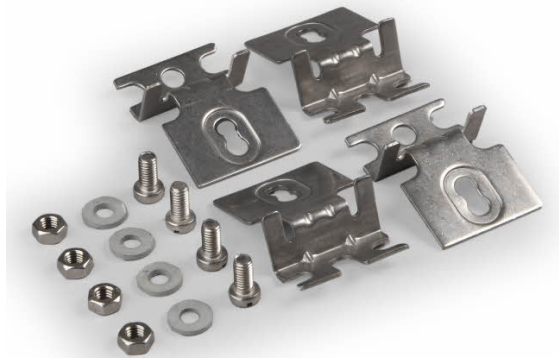

Kiinnitystarvikkeet

KIINNITYSKORVAT 20MM, 4 KPL, RUOSTUMATON TERÄS

Yhteensopivuus: **Cubo E**
Tuotekoodi: **EFFL3.22**
Sähkönumero: **3440652**

Casemetin koteloihin on saatavana monipuolinen valikoima kiinnitystarvikkeita, kuten kierrelevyjä, kiinnityskorvia ja -laattoja. Ne mahdollistavat koteloiden tukevan ja joustavan asennuksen erilaisiin käyttökohteisiin ja asennusympäristöihin.

✓ **Varastotuote** ✓ **Soveltuu ulkokäyttöön**

MATERIAALITIEDOT

Materiaali	Ruostumaton teräs AISI 316L
Väri	Teräs

TOIMINNALLISUUDET

Soveltuu ulkokäyttöön	Kyllä
-----------------------	-------

STANDARDIT

Iskunkesto	IK09
------------	------