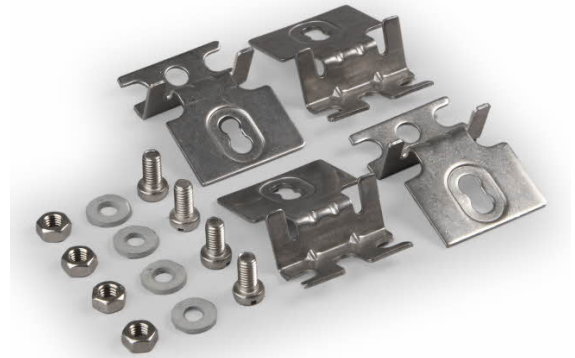

Kiinnitystarvikkeet

KIINNITYSKORVAT 20MM, 4 KPL, SINKITTY TERÄS

Yhteensopivuus: **Cubo E**
Tuotekoodi: **EFFL3.20**
Sähkönumero: **3440651**

Casemetin koteloihin on saatavana monipuolinen valikoima kiinnitystarvikkeita, kuten kierrelevyjä, kiinnityskorvia ja -laattoja. Ne mahdollistavat koteloiden tukevan ja joustavan asennuksen erilaisiin käyttökohteisiin ja asennusympäristöihin.

✓ **Varastotuote** ✓ **Soveltuu ulkokäyttöön**

MATERIAALITIEDOT

Materiaali	Sinkitty teräs
Väri	Teräs

TOIMINNALLISUUDET

Soveltuu ulkokäyttöön	Kyllä
-----------------------	-------

STANDARDIT

Iskunkesto	IK09
------------	------