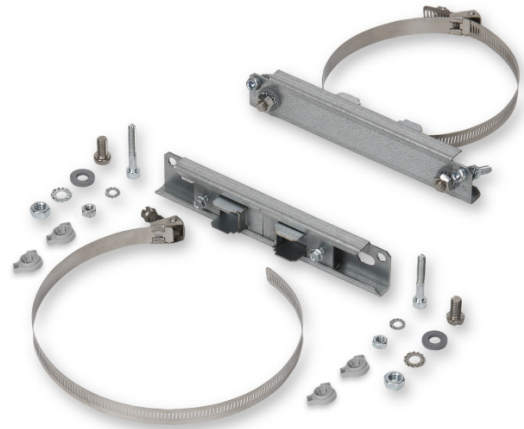

Kiinnitystarvikkeet

## TOLPPAKIINNIKE 200MM LEVEÄLLE KOTELOLLE, KUUMASINKITTY TERÄS

Yhteensopivuus: **Cubo E**

Tuotekoodi: **PMK20**

Sähkönumero: **3441587**

Casemetin koteloihin on saatavana monipuolinen valikoima kiinnitystarvikkeita, kuten kierrelevyjä, kiinnityskorvia ja -laattoja. Ne mahdollistavat koteloiden tukevan ja joustavan asennuksen erilaisiin käyttökohteisiin ja asennusympäristöihin.

✓ **Varastotuote**    ✓ **Soveltuu ulkokäyttöön**